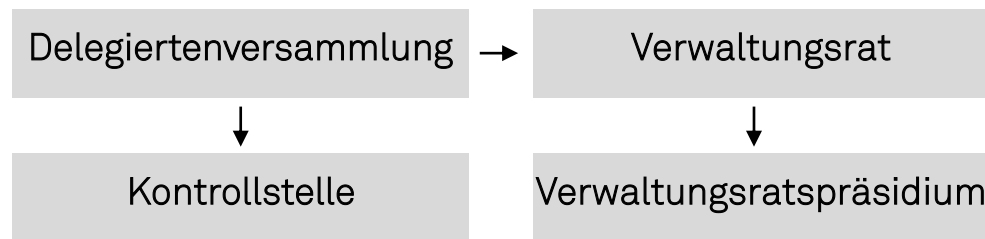

Organigramm

Zweckverband Kindes- und Erwachsenenschutz Region Zürichsee-Linth Status – 1. Juni 2024

kesb

Kindes- und
Erwachsenenschutzbehörde
Region Zürichsee-Linth

Glen Aggeler
Interims Präsident
Recht