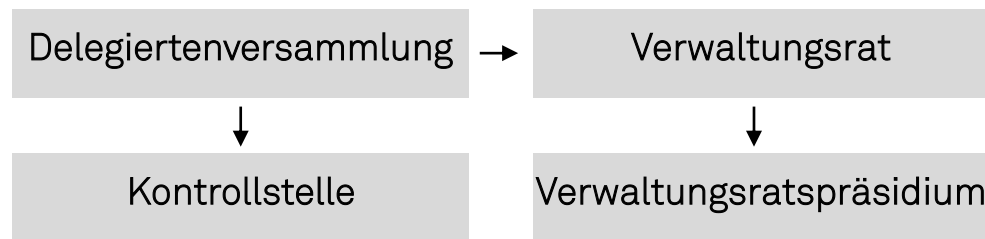

Organigramm

Zweckverband Kindes- und Erwachsenenschutz Region Zürichsee-Linth

Stand – 1. Oktober 2024

kesb

Kindes- und
Erwachsenenschutzbehörde
Region Zürichsee-Linth