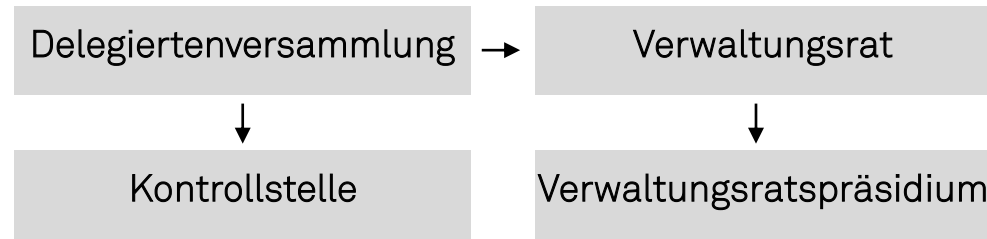

Organigramm

Zweckverband Kindes- und Erwachsenenschutz Region Zürichsee-Linth

Stand – 1. November 2024

kesb

Kindes- und
Erwachsenenschutzbehörde
Region Zürichsee-Linth